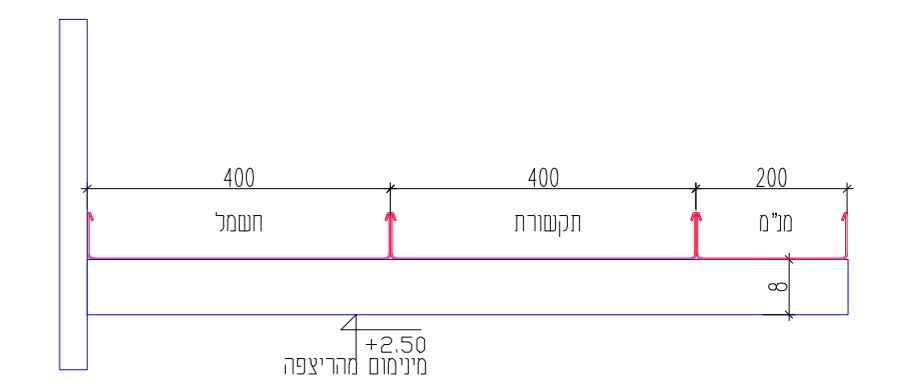

פרט 1
פרט רשתות חשמל ותקשורת

מקרא: תעלות

ארון חשמל

תעלות רשת לחשמל, תקשורת ומ"מ.
ראה פרט מס' 1

16.05.2019	P2	ת.ל.	למכרז
01.05.2019	P1	ת.ל.	לאישור
25.03.2019	P0	ת.ל.	לאישור
DATE	REV.	BY	DESCRIPTION
		תאריך	מהדורה